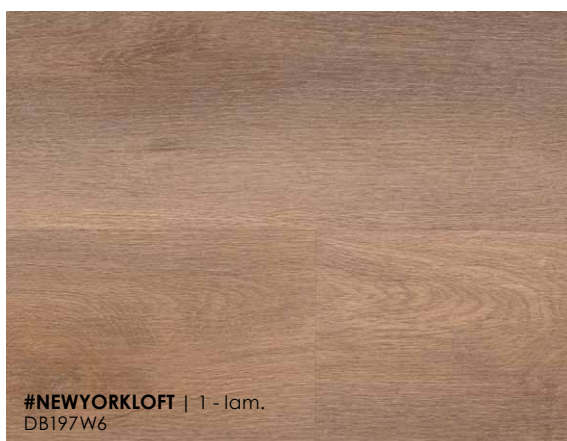

Kolekcia

20
20

#PARISLOFT

wineo®

wineo

Vinylové podlahy z kolekcie wineo **600 wood XL** / 1505 x 235 mm

LEPENÁ

hrúbka 2 mm

Vinylové podlahy z kolekcie wineo **600 wood XL** / 1505 x 235 mm

Váš predajca

Kolekcia

20
20

Uvedené ceny sú v €/m² s DPH. Kompletný sortiment podláh nájdete na www.kpp.sk.
Vydavateľ si vyhradzuje právo na zmenu informácií uvedených v tomto letáku.
Platnosť od 1. 5. 2020.